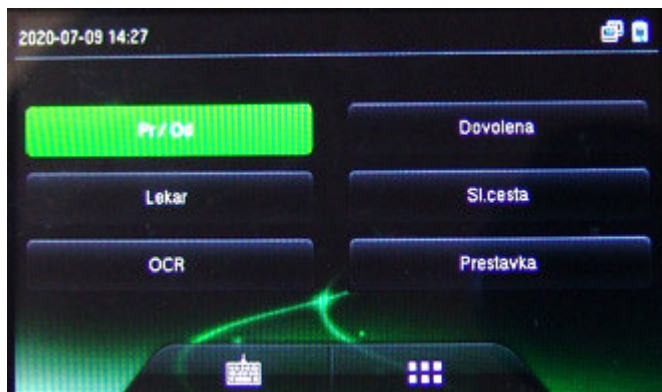

Terminál BM-F302 - Rozpoznání obličeje i otisku prstu. Docházka i přístup.

Popis

Multibiometrický přístupový a docházkový systém BM-F302 je založen na nejnovější platformě s velkou kapacitou paměti a algoritmy Face 7.0 pro rozpoznání obličeje a Finger 10.0 pro rozpoznání otisku prstu.

Terminál umožňuje kombinaci čtyř bezpečnostních prvků při autentizaci osob - obličej, otisk, karta/čip, heslo. Výhodou je možnost identifikace rozpoznáním obličeje bez nutnosti doteku, což je jednak přínos pro zaměstnance z pohledu ochrany zdraví a dále i pro zaměstnavatele z pohledu věrohodnosti načipované docházky. Uživatelská obrazovka, na které pracovníci při čipování volí

příchod/odchod či typ přerušeni (absence) je počestěna - viz fotografie vpravo, menu administrátora je v angličtině s dodanou českou příručkou k nastavení. Spolu s českým programem Docházka 3000 a Docházka Start se tento terminál používá pro zadávání příchodů, odchodů a až 20 možných kódů absencí a k vyhodnocení docházky pracovníků či neomezeného počtu typů práce. Další kódy absencí a přerušeni lze samozřejmě zadat přes počítač, případně konfigurací terminálu můžete sami nastavení voleb změnit například pro jiné typy absencí, jako je náhradní volno a podobně.

Terminál má barevnou dotekovou obrazovku, namluvený hlasový výstup, ovládání pro otevírání dveří s možností ovládání i přes tlačítko (např. pro vrátného). Kromě rozpoznání tváře a otisku prstu umí terminál snímat navíc i bezkontaktní karty a čipy. Při identifikaci obličejem je dostupný zcela bezkontaktní režim, kdy na terminálu není třeba nic mačkat a tedy není nutné se jej dotýkat, ale díky biometrii zůstává pro zaměstnavatele zachovaná ochrana mzdových prostředků před falšováním docházky.